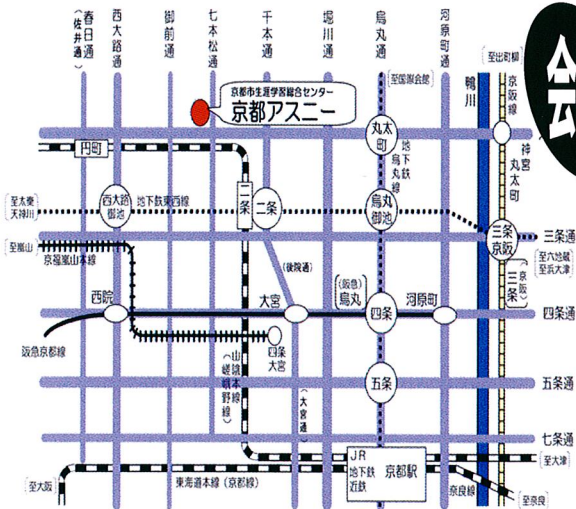

《主催》子どもと教育・文化を守る京都府民会議

《問い合わせ》
京都教職員組合
(075) 752-0011

京都市・乙訓地域の

高校教育制度を考える学習会

みんなで考えませんか！

日時 **7月7日(土)**

夜18:00~20:30

- これからの高校教育制度のあり方
- これからの高校教育の中身

今、京都府・市教育委員会が合同ですすめている

「有識者懇談会」では、何が協議されているのか…

会場 **京都アスニー**
第2研修室 (3F)

◆京都市中京区丸太町通 七本松西入ル
【TEL】075-802-3141

- ◆通学圏を2つから「1つ」に広げるの？
- ◆「合否」は各学校で判定するの(→単独選抜に)?
そうならば、
各高校間の「学力格差」はさらに広がらないの…?!
「人気校・不人気校」ができないの…
近隣「地域」の学校に行きたくても、
遠くの学校に通わなくてはならない子が出るの…?!